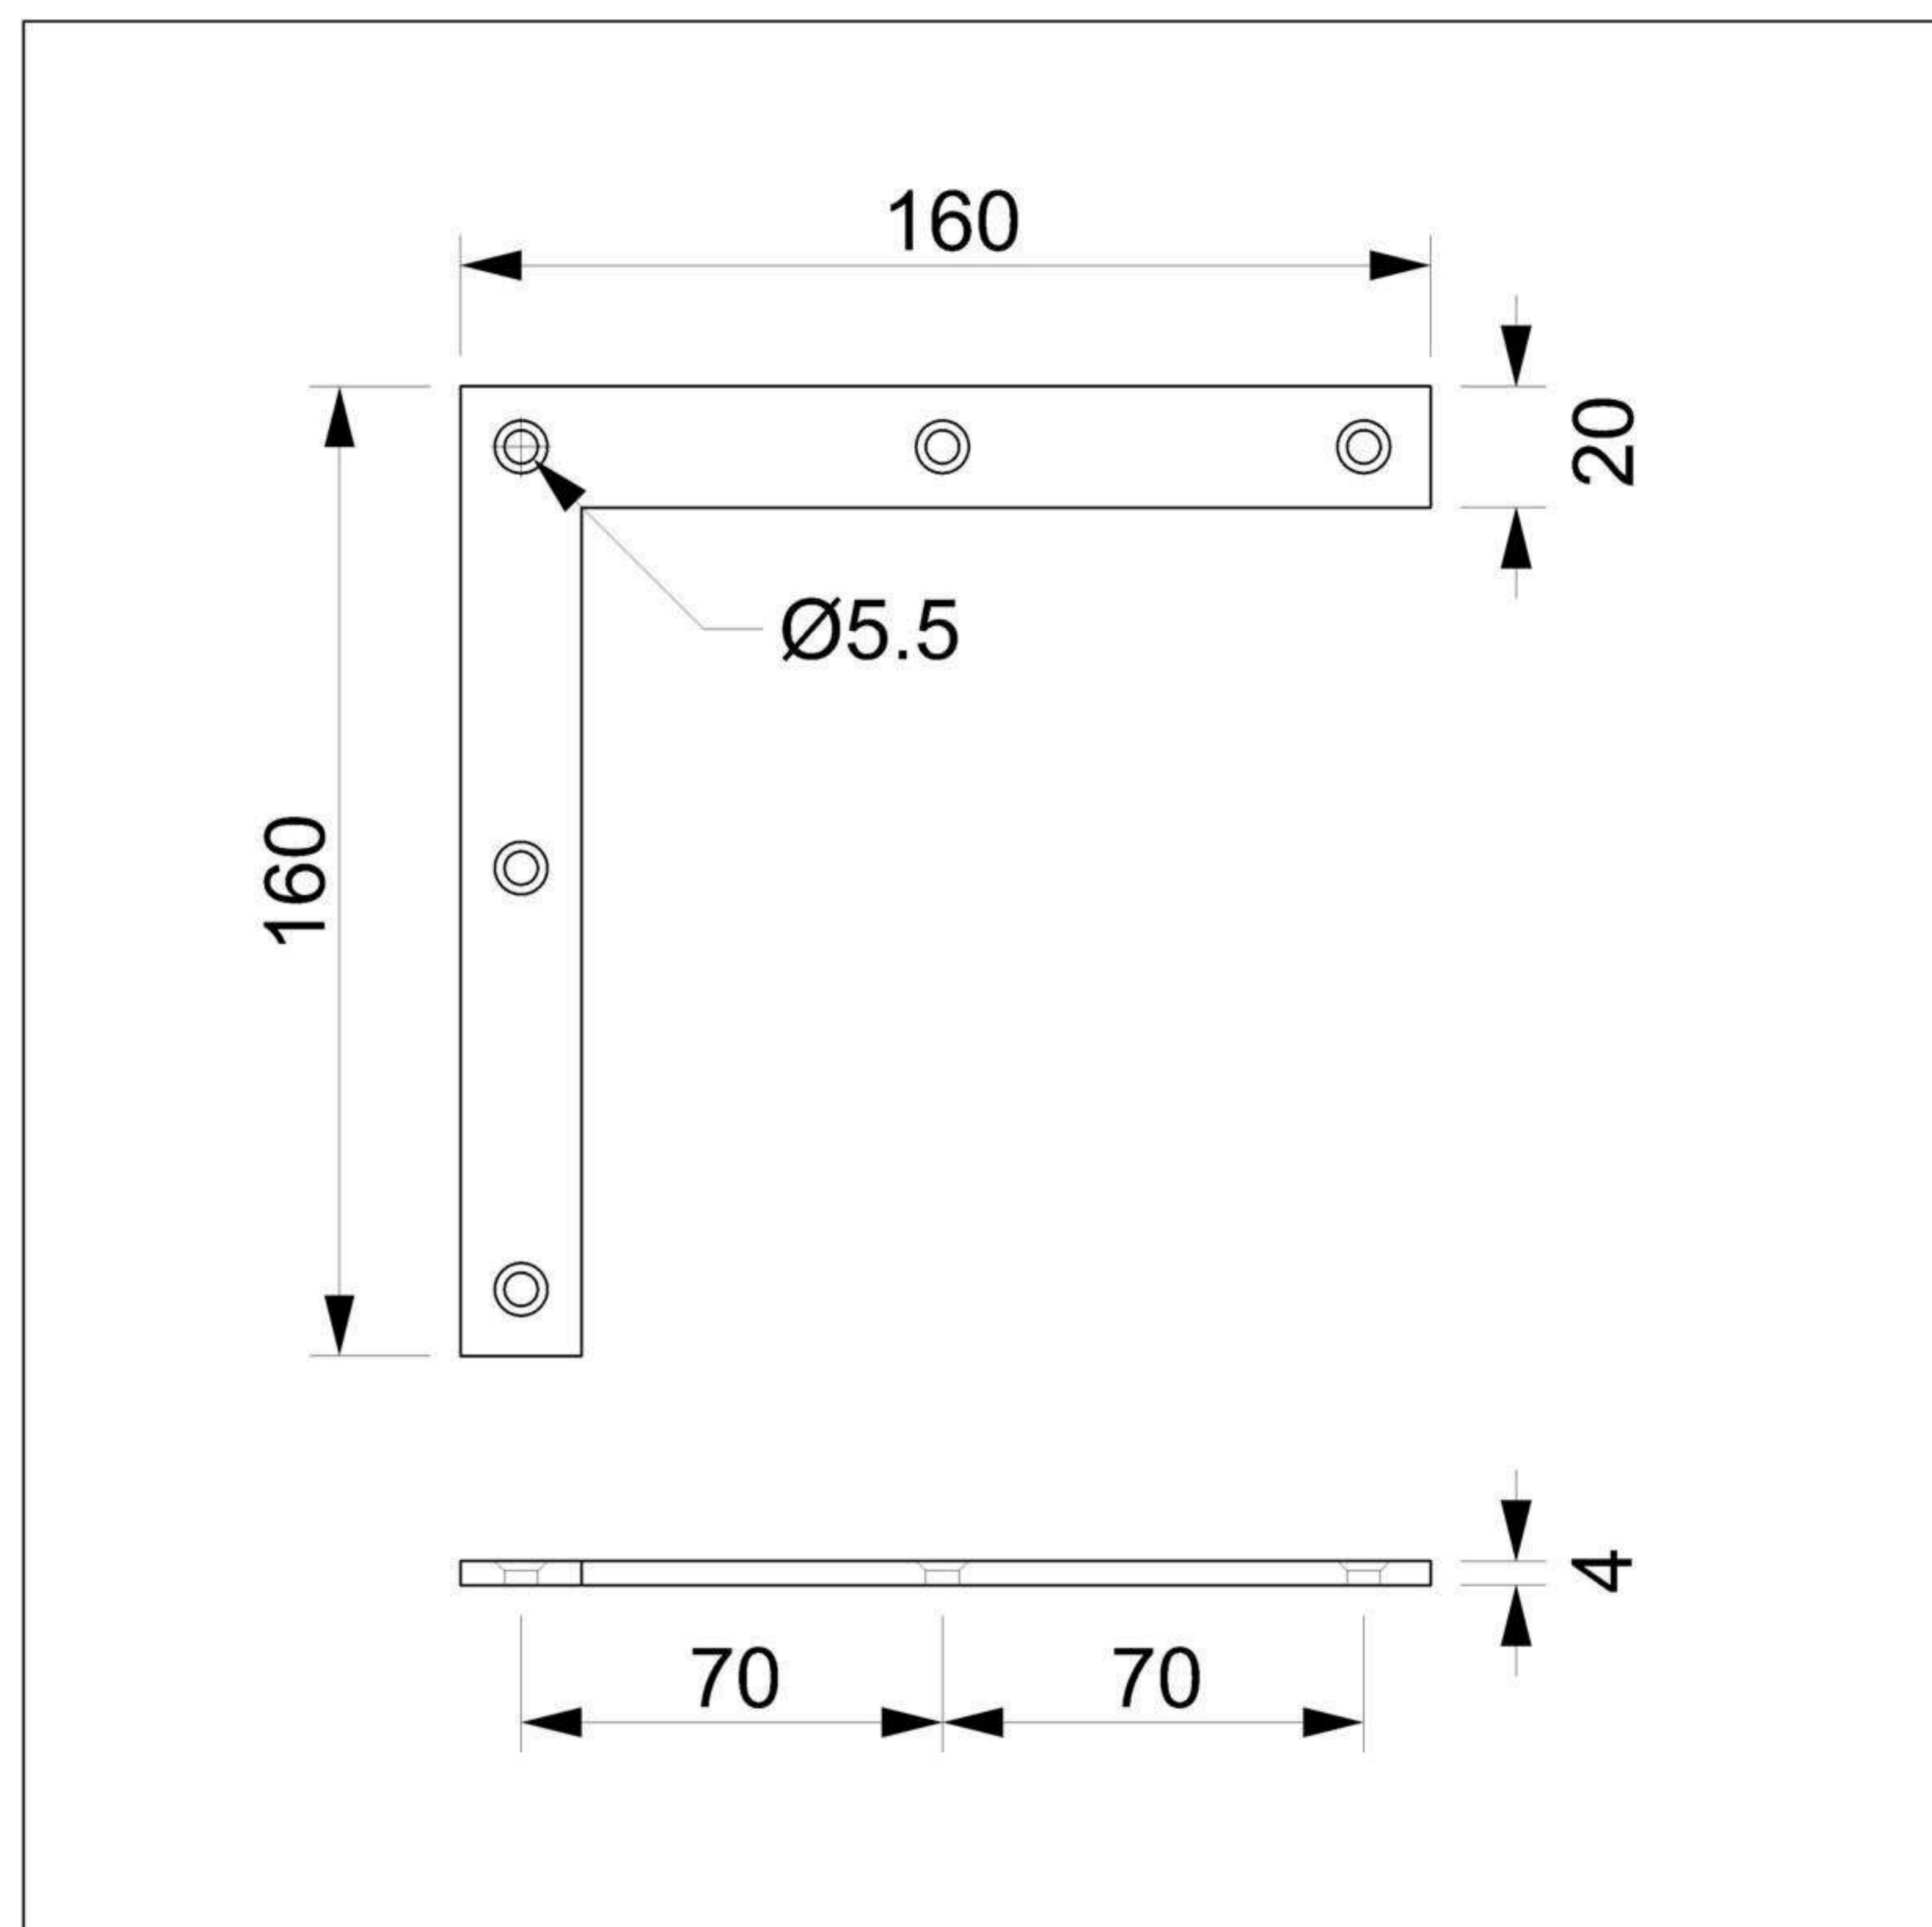

Art. 224-X02

Bandella ad angolo da rinforzo

Materiale: Acciaio inox 316L

Finitura: Levigatura naturale

Variante

Art. 224-X01	mm. 100 X 100
--------------	---------------